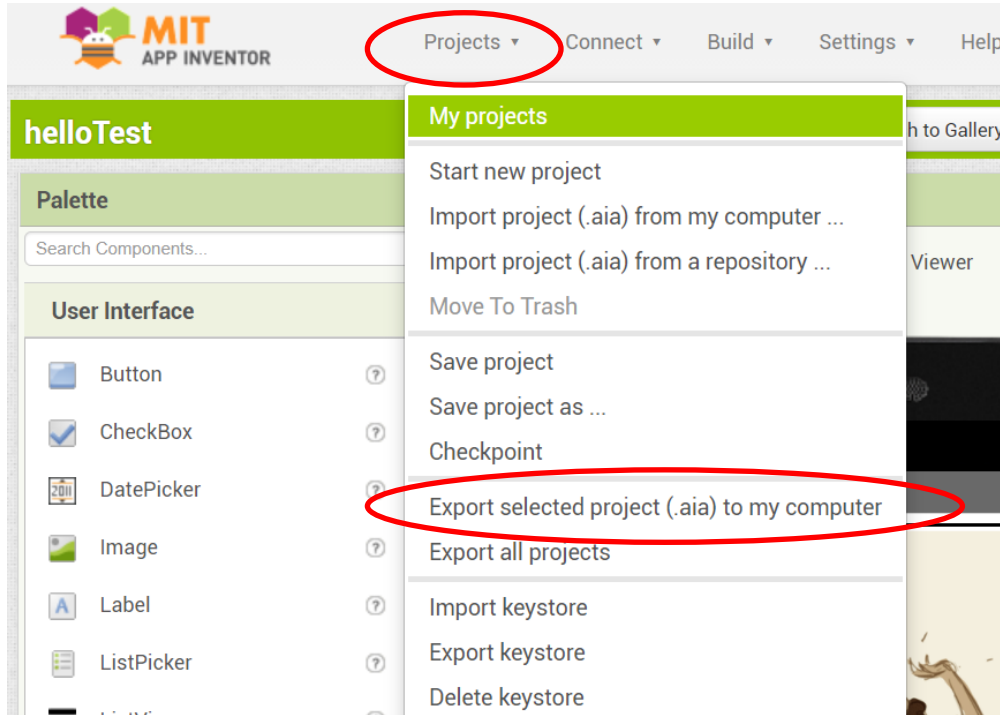

GROUP ID	GROUP MEMBERS	APP NAME	PRESEN TIME
1	2021m002,2021m003,2021M111	Make everything calorie 0	15 min
2	2021m027, 2021m015	Manage your own health app	15 min
3	2021m021, 2021m077	Add Note	15 min
4	2021m062, 2021m091, 2021m092	Kyoinfo	15 min
5	2021m006, 2021m044, 2021m099	SentanNaviApp	15 min
6	2021m019,2021m053,2021m056	Icheeta	15 min
7	2021m038, 2021m094, 2021M103	Let's Lottery!	15 min
8	2021m004, 2021m080	meal inventor	15 min
9	2021m081, 2021m100	Kyoto search app	15 min
10	2021m010, 2021m068, 2021m072, 2021m082	Timesparker	20 min

Submit the Code of Final Project

- Export your final project to .aia file
- Submit the .aia to Teams <https://kyotogakuen1.sharepoint.com/sites/ID3-2021/Shared%20Documents/General/final_projects/code>
- **Deadline: July 31st, 2021**